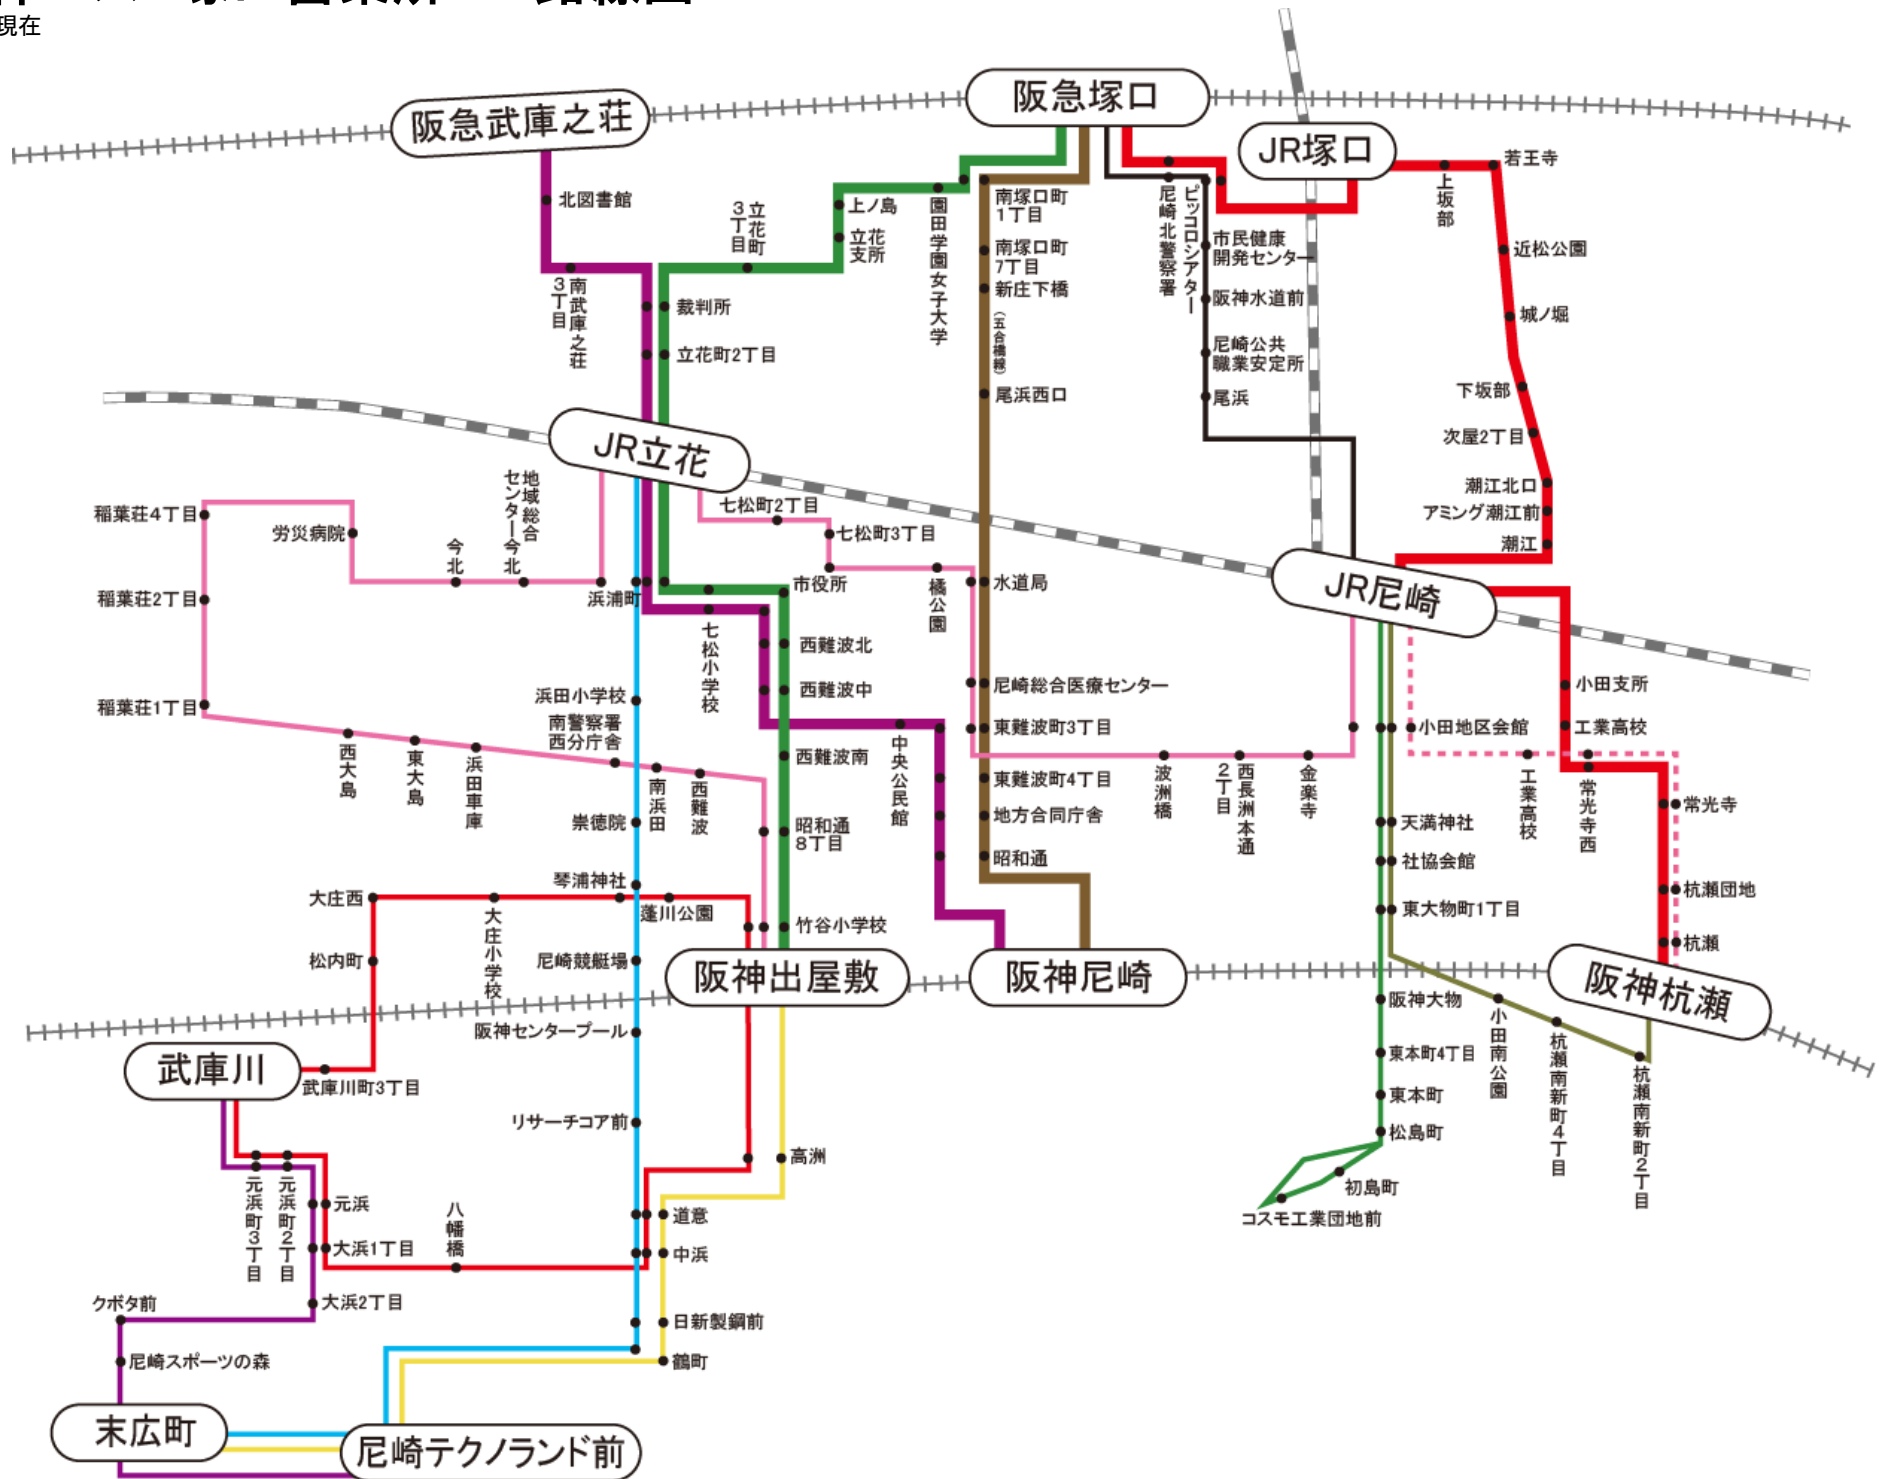

# 阪神バス 塚口営業所-1 路線図

平成27年7月現在

# ■ 阪神バス 塚口営業所-2(ATS) 路線図

平成27年7月現在