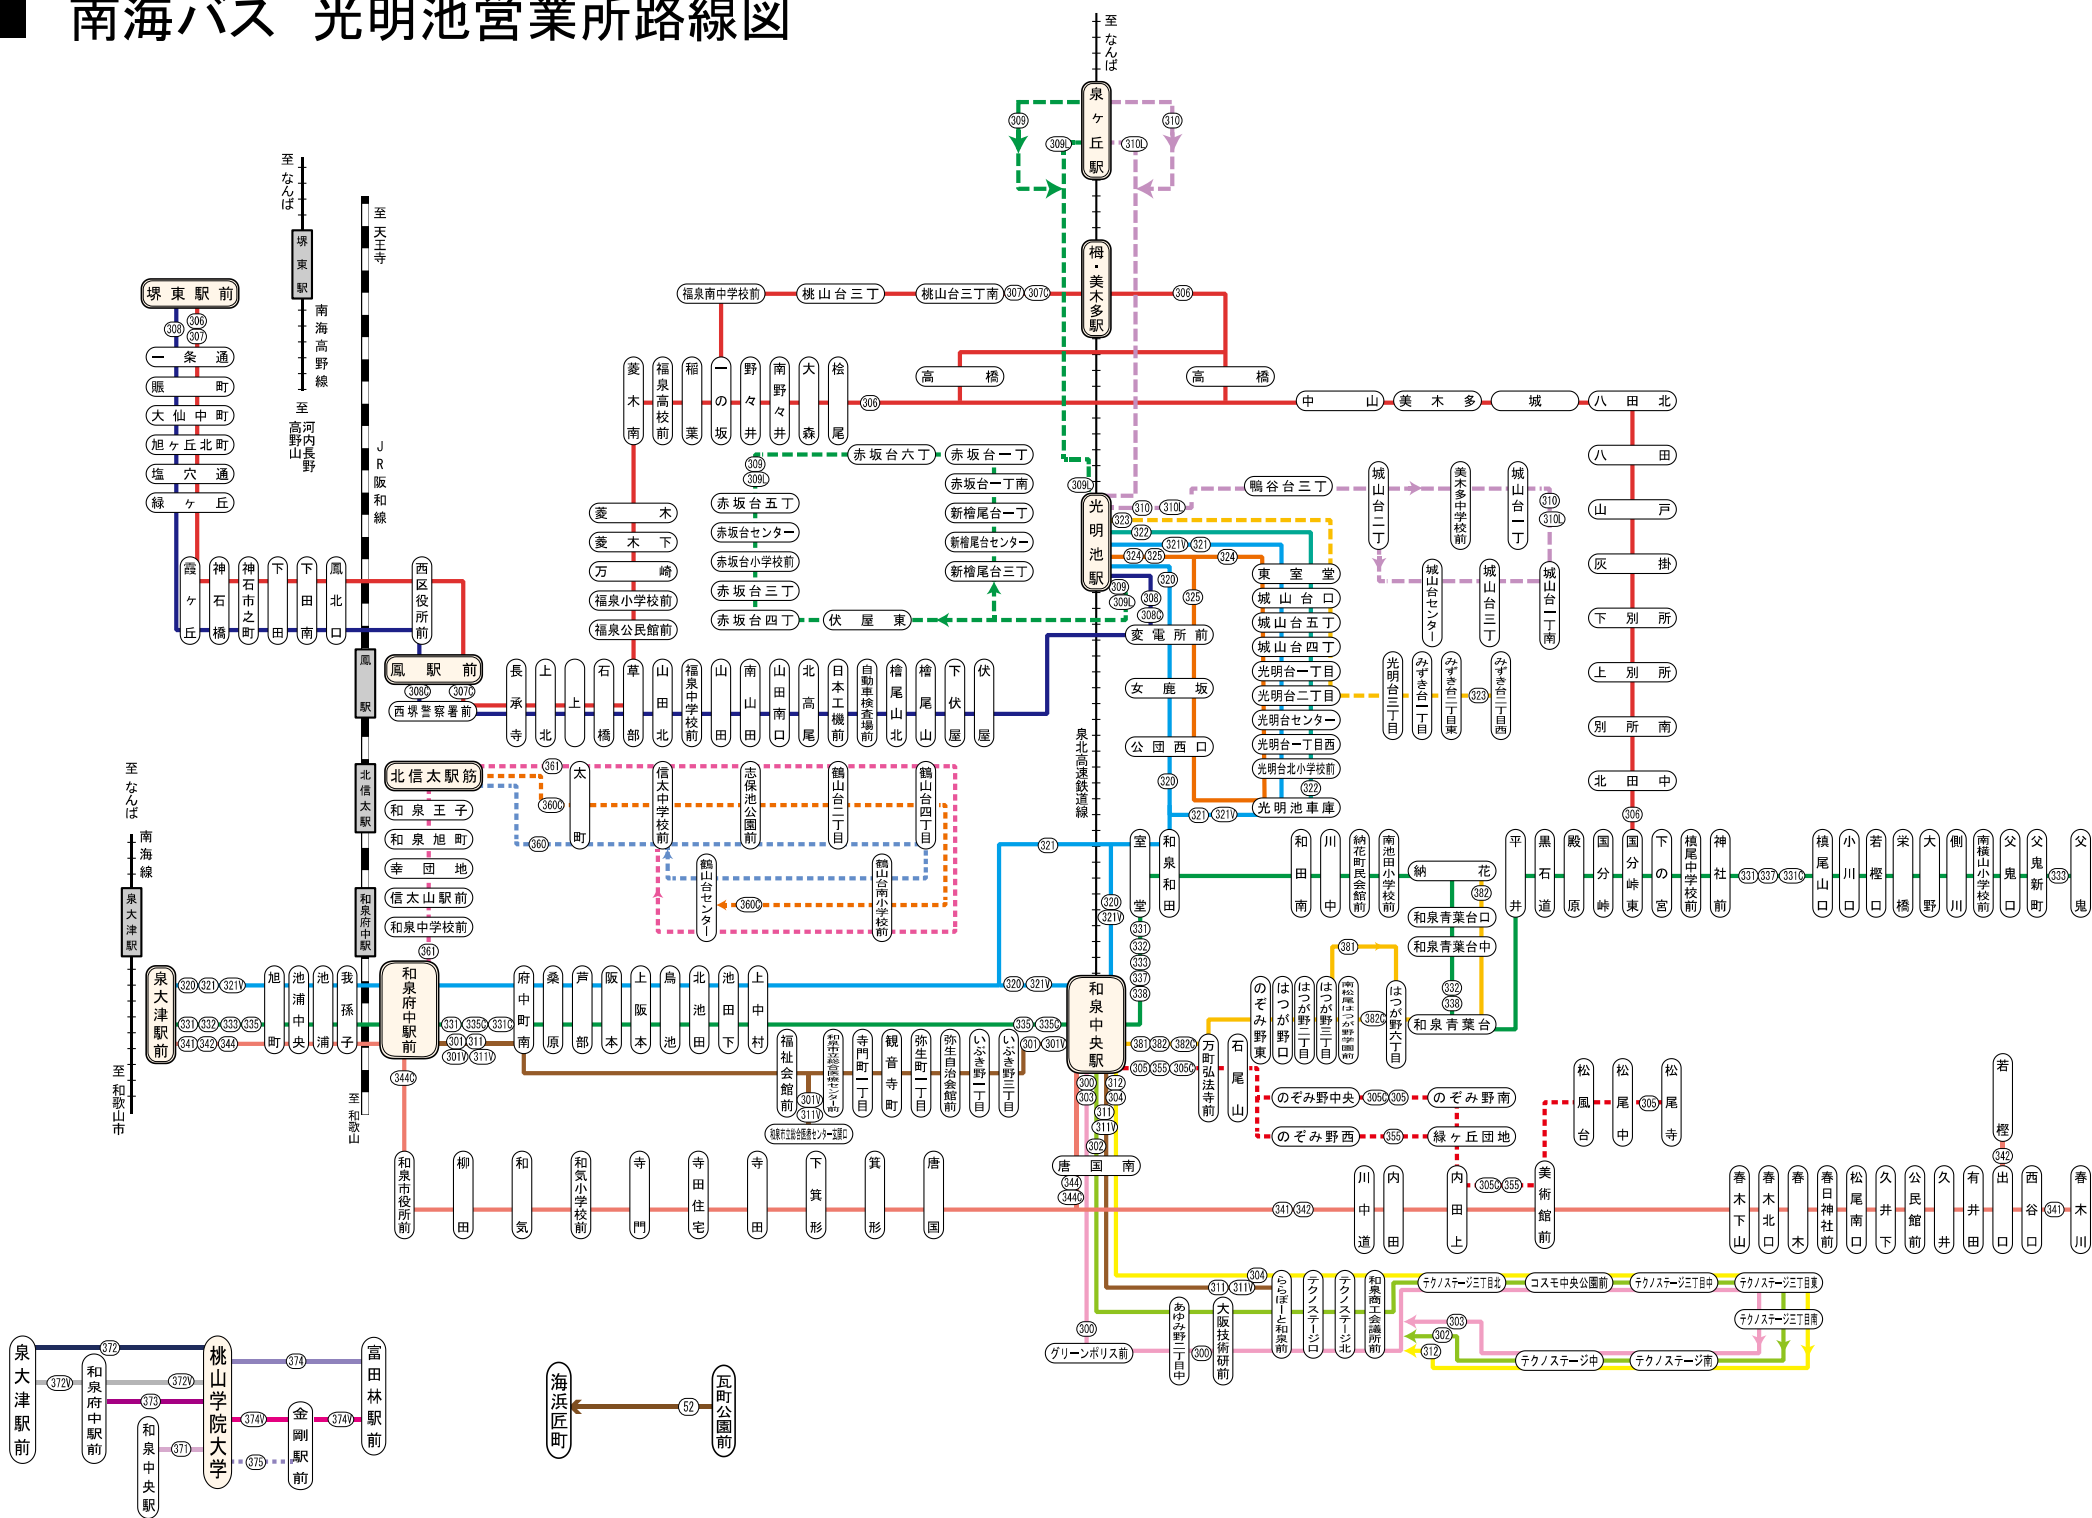

南海バス 光明池営業所路線図

南海バス 堺営業所路線図

《急行海浜匠町線》

51	堺駅西口	海浜匠町
52	瓦町公園前	海浜匠町
53	阪和堺市駅前	海浜匠町
54	海浜匠町	阪和堺市駅前