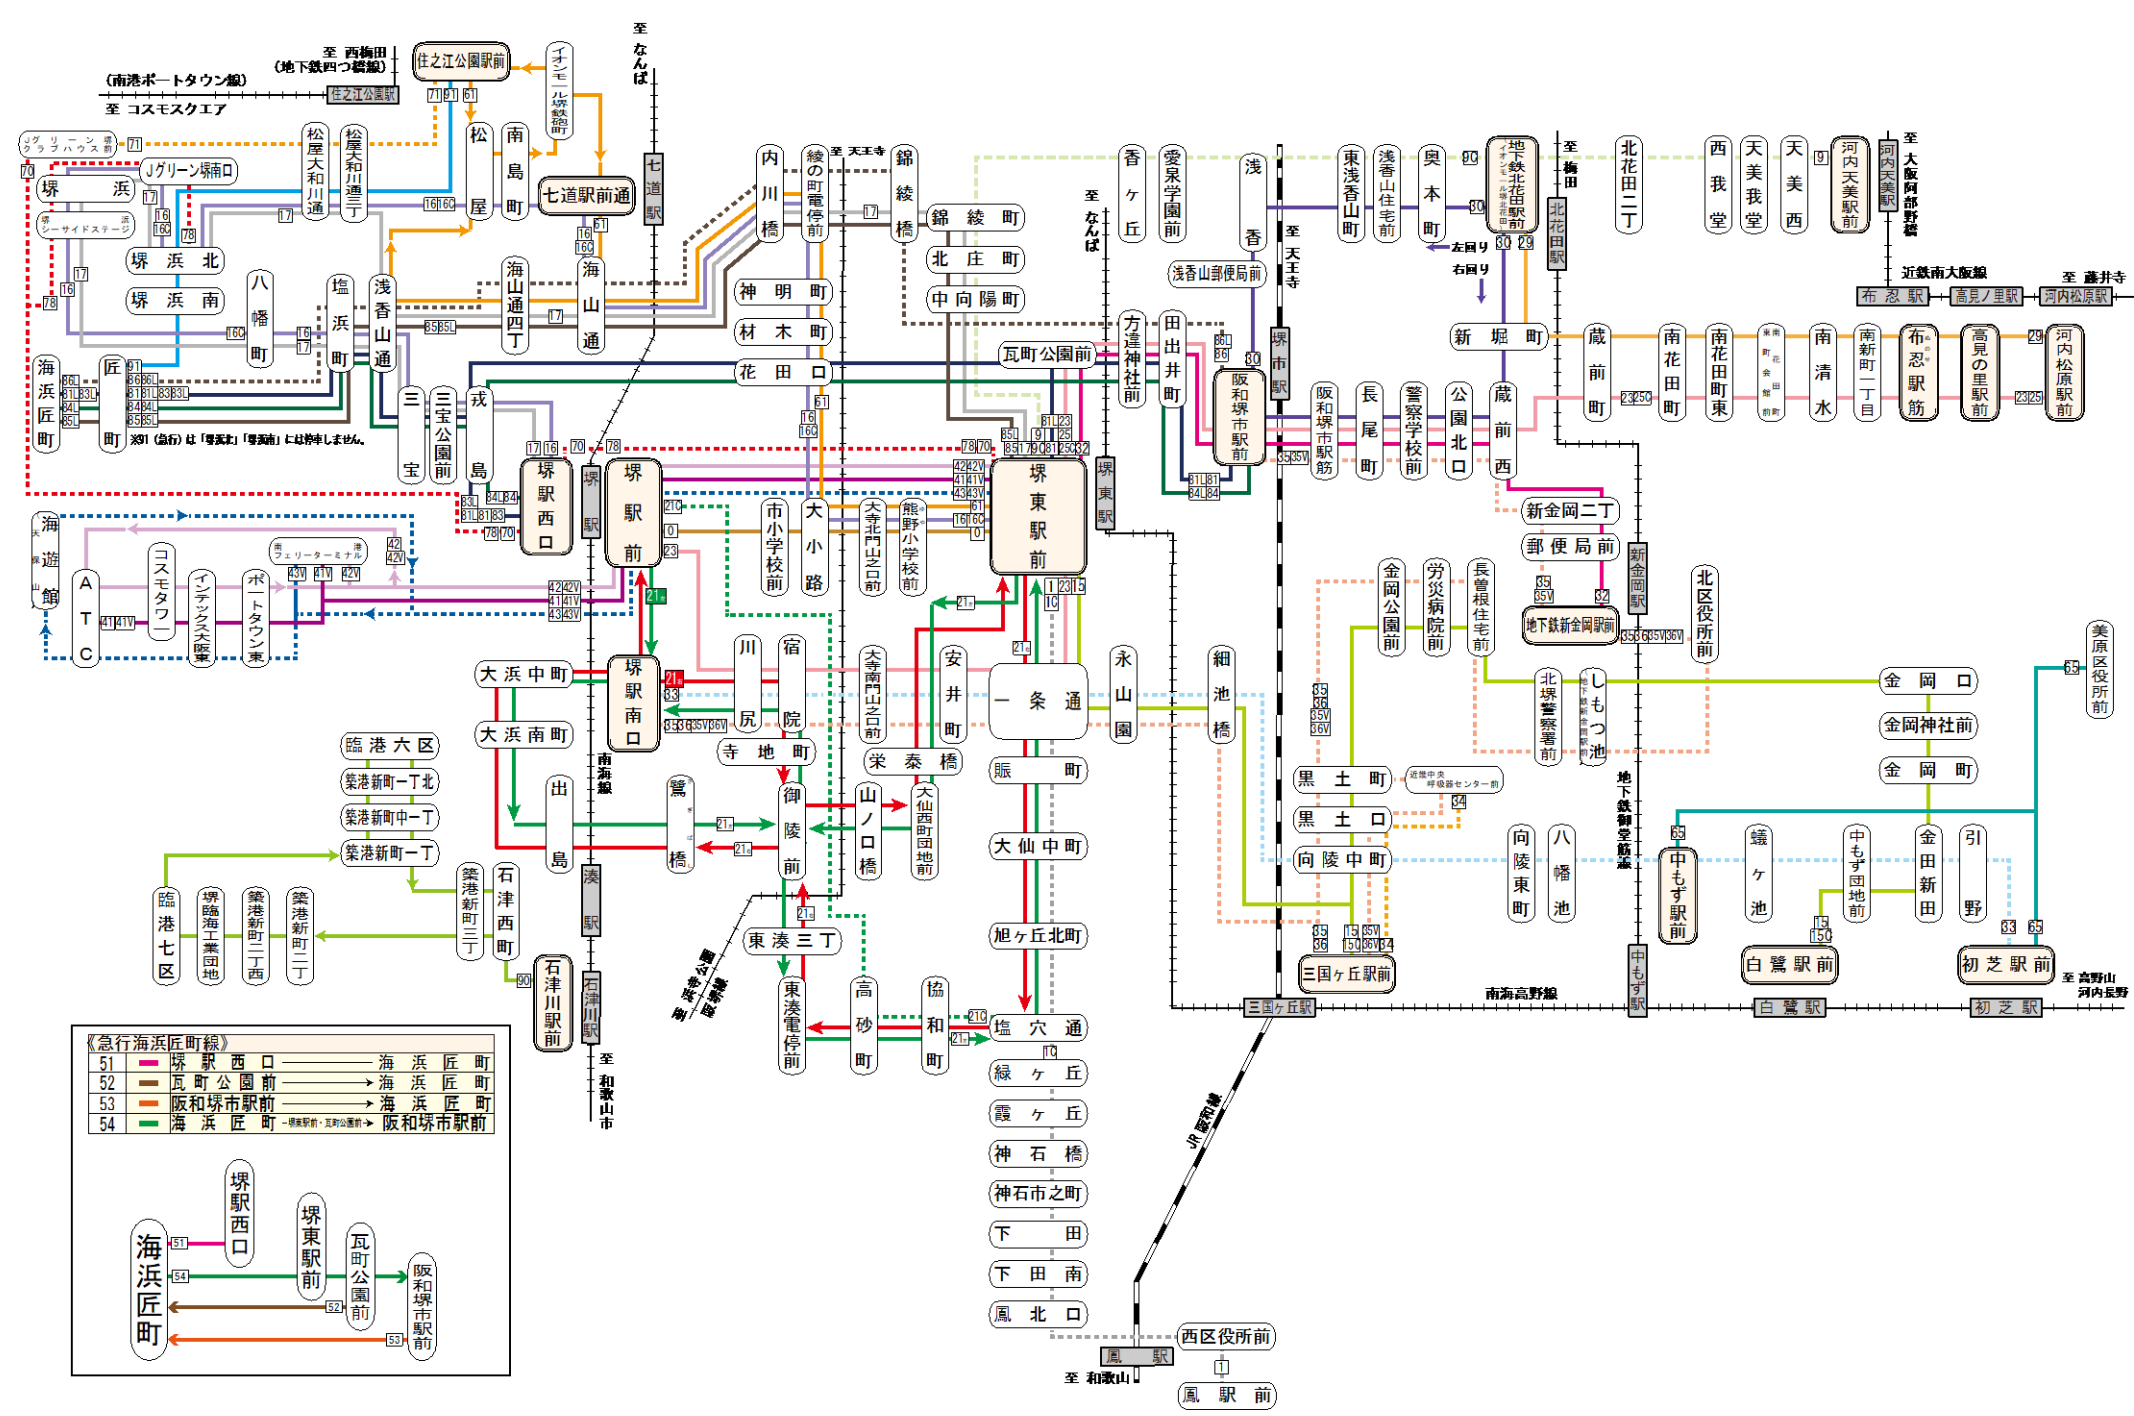

南海バス 光明池営業所路線図

南海バス 堺営業所路線図

《急行海浜匠町線》

51	堺駅西口	海浜匠町
52	瓦町公園前	海浜匠町
53	阪和堺市駅前	海浜匠町
54	海浜匠町	阪和堺市駅前