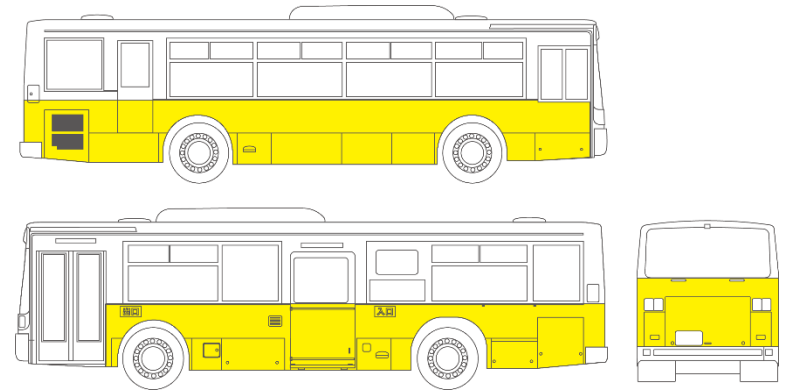

■ 後部ステッカー広告

POINT

◎掲出位置が高く後続車からもよく目立つ
単価が安いので数多く掲出できる

■ 掲出位置 ※イメージ

■ サイズ H200mm × W800mm

■ 後部ステッカー 10台 年間プラン

※ 料金はお問合せ下さい

■ 低床シートカラー全3面広告

POINT

◎話題性バツゲン！
ダイナミックな展開で強いインパクトをのこす

■ 掲出位置 ※イメージ

※窓下のみ

■ 低床シートカラー全3面 1台 年間プラン

※ 料金はお問合せ下さい

■ 低床シートカラー側面広告

POINT

◎サイズが大きいので強いインパクトをあたえる
とくに駅前・交差点での注目度UP！

■ 掲出位置 ※イメージ

■ 低床シートカラー側面 1台 年間プラン

※ 料金はお問合せ下さい

※注)ロングタイプの製作費は

■ 低床シートカラー後部広告

POINT

◎後続車の視線をのがさない
サイズが大きいので強いインパクトを与える