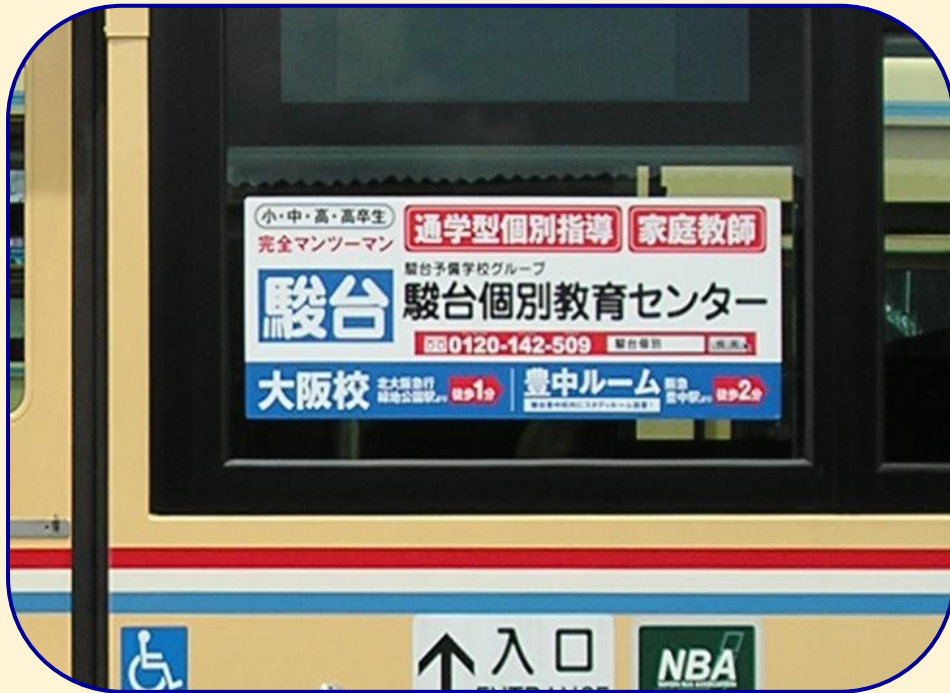

◎掲出位置が高く後続車からもよく目立つ
単価が安いので数多く掲出できる。

■ 掲出位置 ※イメージ

■ サイズ H180mm × W900mm

■ 後部ステッカー 10台 年間プラン

※ 料金はお問合せ下さい

■ Lシート広告

POINT

◎乗車時に目に入る
単価が安いので数多く掲出できる。

■ 掲出位置 ※イメージ

■ サイズ H300mm × W800mm

■ Lシート 10台 年間プラン

※ 料金はお問合せ下さい

■ 両面ステッカー広告

POINT

◎車内面は視線の高さに掲出、
接触時間が長い。
車外面は知名度UPに！

車外面