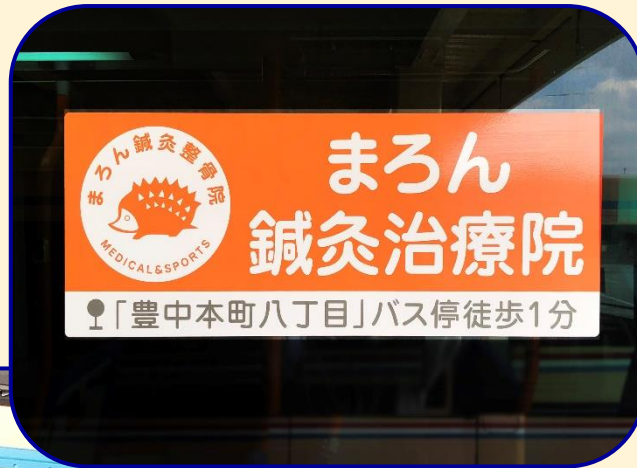

■ 掲出位置 ※イメージ

■ サイズ H300mm × W800mm

■ Lシート 10台 年間プラン

※ 料金はお問合せ下さい

■ 両面ステッカー広告

POINT

◎車内面は視線の高さに掲出、
接触時間が長い。
車外面は知名度UPに！

車外面

車内面

■ 掲出位置 ※イメージ

■サイズ H200mm × W500mm (車内・車外共)

■ 両面ステッカー 10台 年間プラン

営業所	1年間/10台(税込)
千里・吹田・柱本・石橋・宝塚・西宮・芦屋浜	※ 料金はお問合せ下さい
大山崎・向日・茨木・猪名川・清和台・伊丹	
伏尾台・山口・豊能	

※ 製作費 10台

※ 両面2枚組

■ 掲出位置 ※イメージ