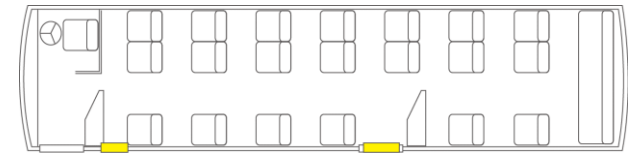

■ 掲出位置 ※イメージ

■ サイズ H300mm × W800mm

■ Lシート 10台 年間プラン

※ 料金はお問合せ下さい

■ 両面ステッカー広告

POINT

◎車内面は視線の高さに掲出、
接触時間が長い。
車外面は知名度UPに！

車外面

車内面

■ 掲出位置 ※イメージ

■サイズ H200mm × W500mm (車内・車外共)

■ 両面ステッカー 10台 年間プラン

営業所	1年間/10台(税込)
千里・吹田・柱本・石橋・宝塚・西宮・芦屋浜	※ 料金はお問合せ下さい
大山崎・向日・茨木・猪名川・清和台・伊丹	
伏尾台・山口・豊能	

※ 製作費 10台

※ 両面2枚組

■ 掲出位置 ※イメージ

車内面 1 車内面 2 / 車外面 3

- 広告面サイズ (車内面 1) H130mm × W305mm
- (車内面 2) H150mm × W105mm
- (車内面 3) H150mm × W210mm

※但し、一部対象外の車両がございます。

■ ドアステッカー 営業所単位全車付 / 年間プラン

営業所	台数	広告費(税込)	製作費(税込)
茨木	※ 料金はお問合せ下さい		
千里			
吹田			
柱本			
石橋			
猪名川・清和台			
宝塚			
西宮			
芦屋浜			
伊丹			