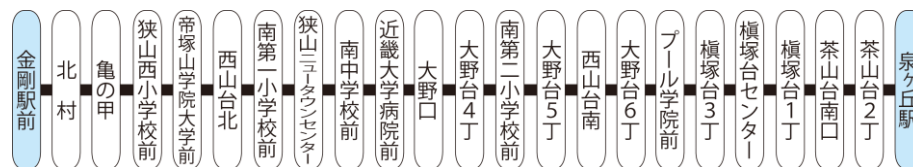

# ■ 泉北コミュニティバス TVフォト広告

## POINT

◎運行中はランダムに、表示します。  
液晶なので夜間も明るくきれいに映します。

■ 掲出位置 ※イメージ

■サイズ 20インチ  
※静止画像(約10秒間)・音声なし  
※モニターの形状は変わる場合があります

■ 泉北コミュニティバス TVフォト 全車(ランダム+1停留所) 年間プラン

※ 料金はお問合せ下さい

# ■ 泉北コミュニティバス 扉横シート(外・内セット)広告

■ 掲出位置 ※イメージ