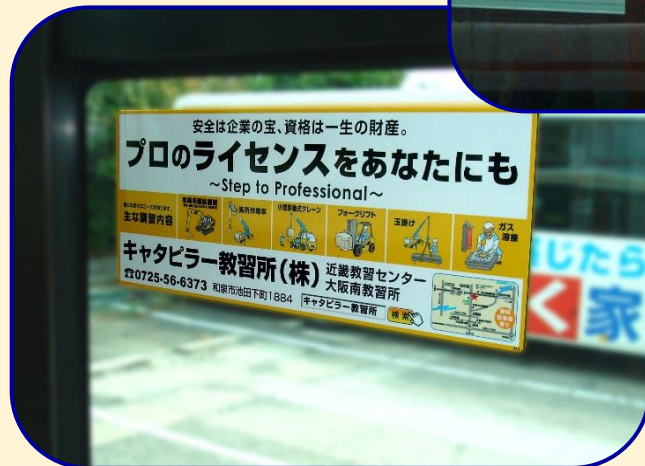

車内面

■ 掲出位置 ※イメージ