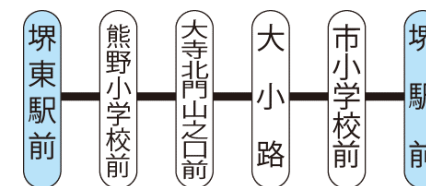

# ■ 堺シャトルバス 運転席後部広告

南海バス

## POINT

◎乗客の視線をのがさない  
とくに降車の時、目にする位置にあり反復認知に効果的

■ 掲出位置 ※イメージ

■サイズ H364mm × W515mm

<路線図>

■ 堺シャトルバス 運転席後部 7台 年間プラン

※ 料金はお問合せ下さい

## POINT

◎運行中はランダムに、表示します。  
液晶なので夜間も明るくきれいに映します。

■ 掲出位置 ※イメージ

■サイズ 20インチ  
※静止画像(約10秒間)・音声なし  
※モニターの形状は変わる場合があります

■ 泉北コミュニティバス TVフォト 全車(ランダム+1停留所) 年間プラン

※ 料金はお問合せ下さい