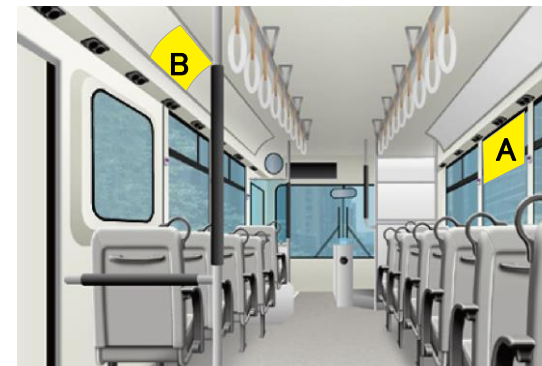

# ■ 堺シャトルバス 車内ポスター広告

南海バス

■ 掲出位置 ※イメージ

■サイズ H364mm×W515mm  
 (A) 窓吊タイプ  
 (B) 窓上タイプ

■ 車内ポスター ※全車付(7台)のご掲出になります

( ) 内税込

	1週間	2週間	3週間	1ヶ月	6ヶ月	12ヶ月
窓吊	※ 料金はお問合せ下さい					
窓上						

※ポスターの持込可/110Kg紙  
 ※納品枚数は、10枚  
 ※料金に脱着費を含みます  
 ※製作費は別途御見積もりいたします