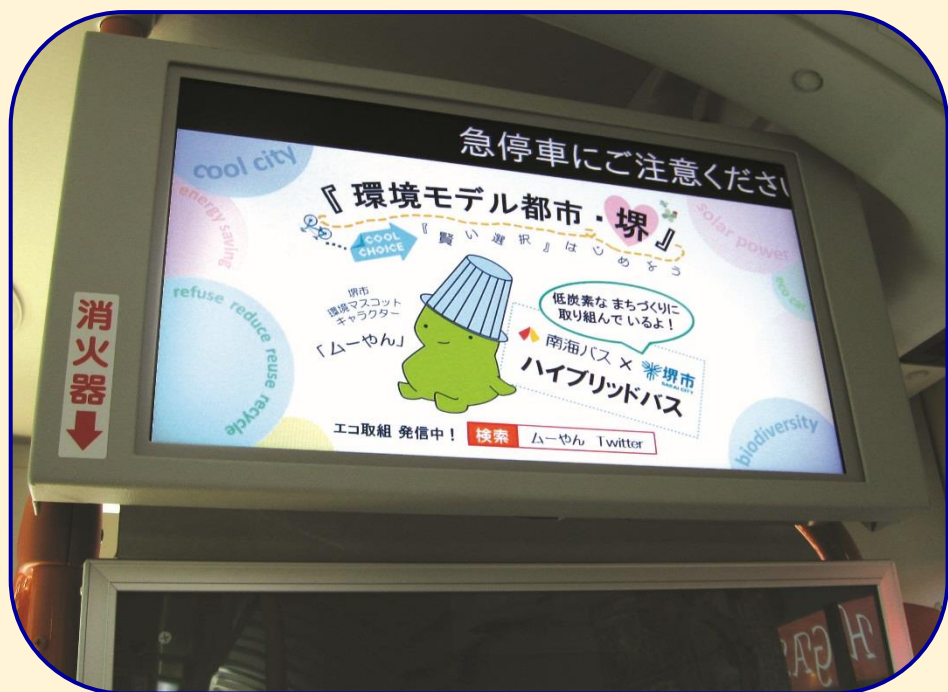

**POINT**

◎全車に掲載。だから興味をもった消費者をのがさない  
 キャンペーン、イベントなどニュース性のある告知に最適

窓吊タイプ

窓上タイプ

# ■ 堺シャトルバス TVフォト広告

南海バス

## POINT

◎乗客の視認性がよく注目度が高い

■ 掲出位置 ※イメージ

■サイズ 20インチ  
※静止画像・音声なし

<路線図>

■ 堺シャトルバス TVフォト 7台(全車) 年間プラン

※ 料金はお問合せ下さい