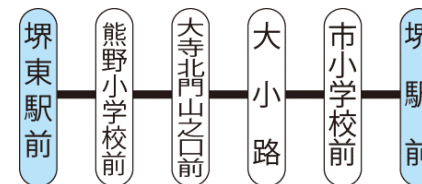

# ■ 堺シャトルバス TVフォト広告

南海バス

## POINT

◎乗客の視認性がよく注目度が高い

■ 掲出位置 ※イメージ

■サイズ 20インチ  
※静止画像・音声なし

<路線図>

■ 堺シャトルバス TVフォト 7台(全車) 年間プラン

※ 料金はお問合せ下さい

# ■ 堺シャトルバス 運転席後部広告

南海バス