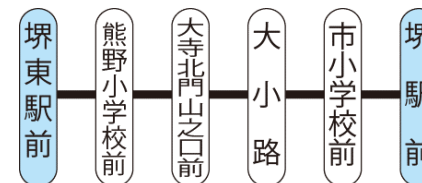

窓吊タイプ

窓上タイプ

■ 堺シャトルバス TVフォト広告

南海バス

POINT

◎乗客の視認性がよく注目度が高い

■ 掲出位置 ※イメージ

■サイズ 20インチ
※静止画像・音声なし

<路線図>

■ 堺シャトルバス TVフォト 7台(全車) 年間プラン

※ 料金はお問合せ下さい

■ 泉北コミュニティバス TVフォト広告

POINT

◎運行中はランダムに、表示します。
液晶なので夜間も明るくきれいに映します。

<路線図>

■ 掲出位置 ※イメージ