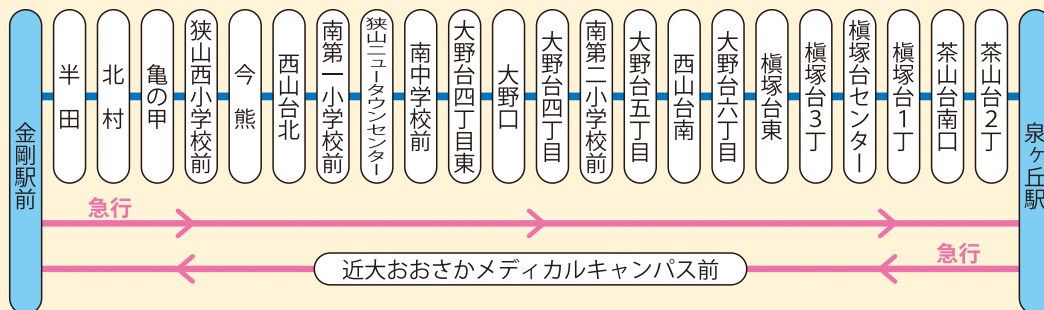

窓吊タイプ

窓上タイプ

■ 堺シャトルバス TVフォト広告

南海バス

POINT

◎乗客の視認性がよく注目度が高い

■ 掲出位置 ※イメージ

■サイズ 20インチ
※静止画像・音声なし

<路線図>

■ 堺シャトルバス TVフォト 7台(全車) 年間プラン

※ 料金はお問合せ下さい

■ 泉北コミュニティバス TVフォト広告

POINT

◎運行中はランダムに、表示します。
液晶なので夜間も明るくきれいに映します。

<路線図>

■ 掲出位置 ※イメージ

■サイズ 20インチ
※静止画像(約10秒間)・音声なし
※モニターの形状は変わる場合があります

■ 泉北コミュニティバス TVフォト 全車 年間プラン

※ 料金はお問合せ下さい

■ 泉北コミュニティバス 扉横シート(外・内セット)広告

■ 掲出位置 ※イメージ

■ サイズ

外側 H980mm × W1,050mm

内側 H500mm × W760mm (広告面サイズH400mm × W760mm)

車内面

車外面

<路線図>

■ 泉北コミュニティバス 運転席後部広告

POINT

◎乗客の視線をのがさない
とくに降車の時、目にする位置にあり反復認知に効果的

<路線図>

■ 掲出位置 ※イメージ