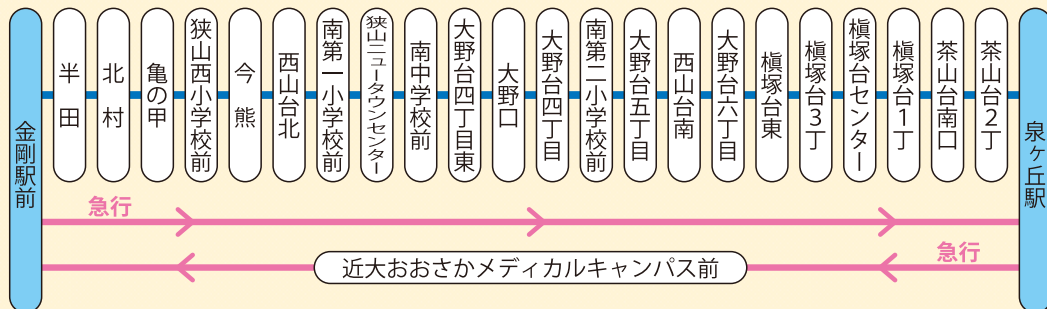

■サイズ 20インチ
※静止画像(約10秒間)・音声なし
※モニターの形状は変わる場合があります

■ 泉北コミュニティバス TVフォト 全車 年間プラン

※ 料金はお問合せ下さい

■ 泉北コミュニティバス 扉横シート(外・内セット)広告

■ 掲出位置 ※イメージ

■ サイズ

外側 H980mm × W1,050mm

内側 H500mm × W760mm (広告面サイズH400mm × W760mm)

※車両はKVノンステップタイプ

※募集台数 7台

■ 泉北コミュニティバス 扉横シート(内・外セット) 1台 年間プラン

※ 料金はお問合せ下さい

※車内のみQRコードの掲載が可能です。但し下記2点の記載が必須になります。

- ・携帯電話のご利用マナーにご協力ください。
- ・バスが完全に停車するまで席を立たないでください。

POINT

◎車外面で不特定多数の人に興味を促すコトにより
車内面での注目度がさらにUP!

車内面

車外面

<路線図>

■ 泉北コミュニティバス 運転席後部広告

POINT

◎乗客の視線をのがさない
とくに降車の時、目にする位置にあり反復認知に効果的

<路線図>

■ 掲出位置 ※イメージ

■ サイズ H364mm × W515mm

■ 泉北コミュニティバス 運転席後部 7台 年間プラン

※ 料金はお問合せ下さい

※QRコードを掲載する場合は下記2点の記載が必須になります。

- ・携帯電話のご利用マナーにご協力ください。
- ・バスが完全に停車するまで席を立たないでください。

■ 泉北コミュニティバス 扉横シート(ロング)広告

POINT

◎サイズの大きい車外面でバスの利用者・信号待ち・歩行者へアピールすることで、車内面での注目度がさらにUP!