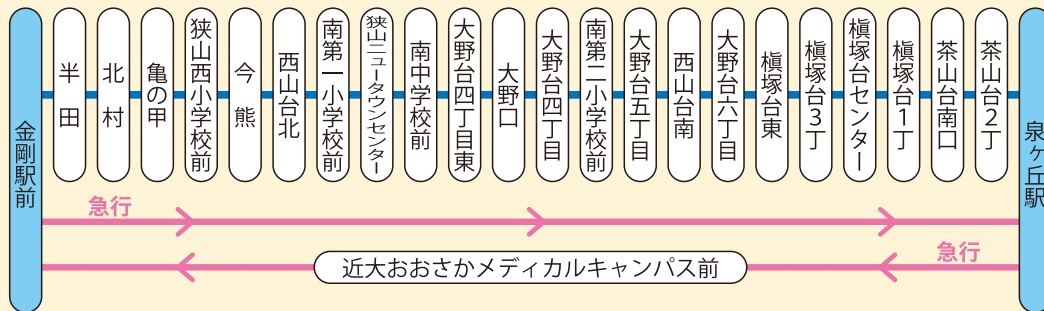

<路線図>

■ 堺シャトルバス TVフォト 7台(全車) 年間プラン

※ 料金はお問合せ下さい

■ 泉北コミュニティバス TVフォト広告

POINT

◎運行中はランダムに、表示します。
液晶なので夜間も明るくきれいに映します。

<路線図>

■ 掲出位置 ※イメージ

■サイズ 20インチ
※静止画像(約10秒間)・音声なし
※モニターの形状は変わる場合があります

■ 泉北コミュニティバス TVフォト 全車 年間プラン

※ 料金はお問合せ下さい

■ 泉北コミュニティバス 扉横シート(外・内セット)広告

■ 掲出位置 ※イメージ

■ サイズ

外側 H980mm × W1,050mm

内側 H500mm × W760mm (広告面サイズH400mm × W760mm)

※車両はKVノンステップタイプ

※募集台数 7台

■ 泉北コミュニティバス 扉横シート(内・外セット) 1台 年間プラン

※ 料金はお問合せ下さい

※車内のみQRコードの掲載が可能です。但し下記2点の記載が必須になります。

- ・携帯電話のご利用マナーにご協力ください。
- ・バスが完全に停車するまで席を立たないでください。

POINT

◎車外面で不特定多数の人に興味を促すコトにより
車内面での注目度がさらにUP!

車内面

車外面

<路線図>

■ 泉北コミュニティバス 運転席後部広告

POINT

◎乗客の視線をのがさない
とくに降車の時、目にする位置にあり反復認知に効果的

<路線図>

■ 掲出位置 ※イメージ