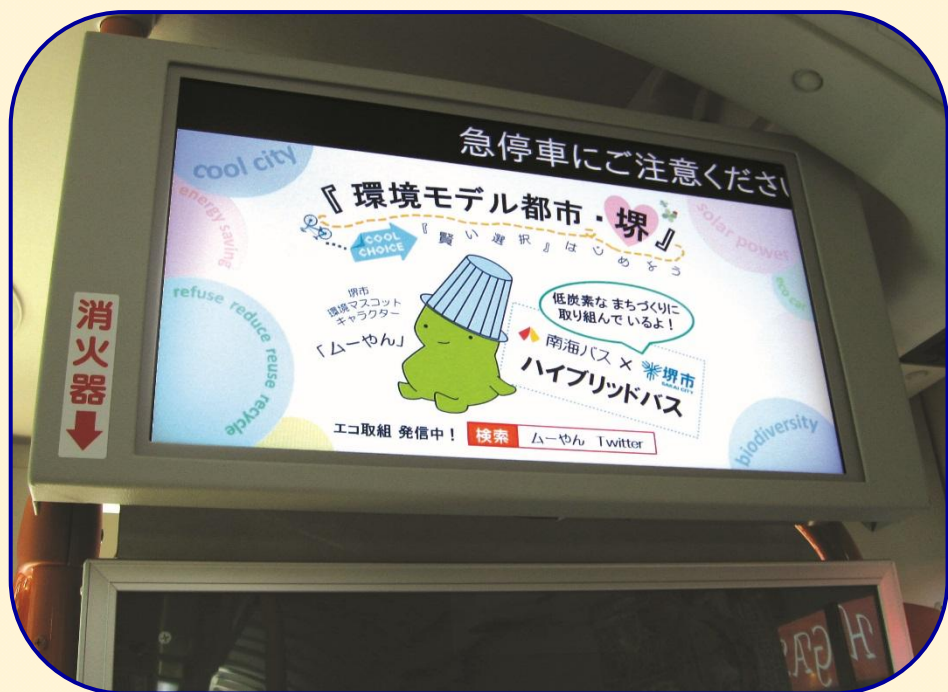

窓吊タイプ

窓上タイプ

■ 堺シャトルバス TVフォト広告

南海バス

POINT

◎乗客の視認性がよく注目度が高い

■ 掲出位置 ※イメージ

■サイズ 20インチ
※静止画像・音声なし

<路線図>

■ 堺シャトルバス TVフォト 7台(全車) 年間プラン

※ 料金はお問合せ下さい

■ 泉北コミュニティバス TVフォト広告

POINT

◎運行中はランダムに、表示します。
液晶なので夜間も明るくきれいに映します。

<路線図>

■ 掲出位置 ※イメージ

■サイズ 20インチ
※静止画像(約10秒間)・音声なし
※モニターの形状は変わる場合があります

■ 泉北コミュニティバス TVフォト 全車 年間プラン

※ 料金はお問合せ下さい

■ 泉北コミュニティバス 扉横シート(外・内セット)広告

■ 掲出位置 ※イメージ

■ サイズ

外側 H980mm × W1,050mm

内側 H500mm × W760mm (広告面サイズH400mm × W760mm)