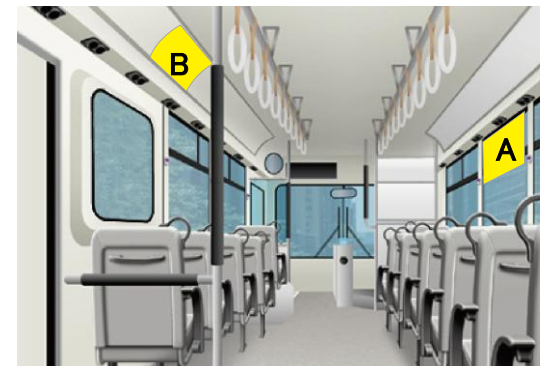

■ 扉横シート(外・内)セット広告

■ 掲出位置 ※イメージ

■ サイズ(他サイズあり)
 外側 約H780mm×W830mm
 内側 約H670mm×W740mm
 ※内側は優先座席表示部分を含みます

■ 扉横シート(内・外セット) 3台 年間プラン

※ 料金はお問合せ下さい

※車内のみQRコードの掲載が可能です。但し下記2点の記載が必須になります。
 ・携帯電話のご利用マナーにご協力ください。
 ・バスが完全に停車するまで席を立たないでください。

■ 堺シャトルバス 車内ポスター広告

南海バス

■ 掲出位置 ※イメージ

■ サイズ H364mm × W515mm
 (A) 窓吊タイプ
 (B) 窓上タイプ

■ 車内ポスター ※全車付(7台)のご掲出になります

() 内税込

	1週間	2週間	3週間	1ヶ月	6ヶ月	12ヶ月
窓吊	※ 料金はお問合せ下さい					
窓上						

※ポスターの持込可/110Kg紙

窓吊タイプ

窓上タイプ

■ 堺シャトルバス TVフォト広告

南海バス

POINT

◎乗客の視認性がよく注目度が高い

■ 掲出位置 ※イメージ

■サイズ 20インチ
※静止画像・音声なし