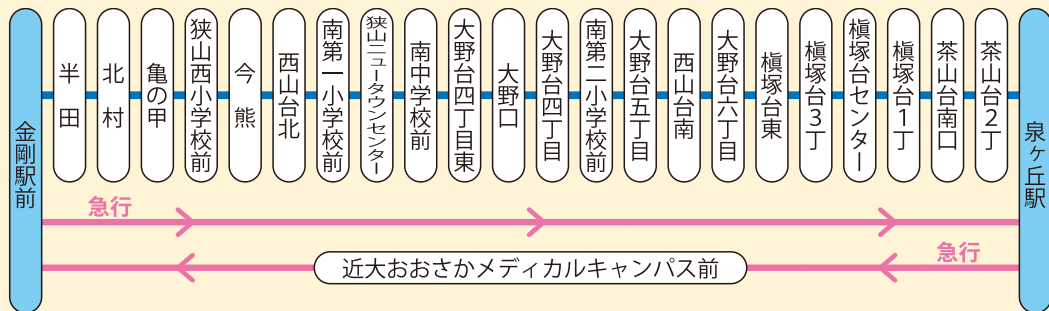

車内面

車外面

<路線図>

■ 泉北コミュニティバス 運転席後部広告

POINT

◎乗客の視線をのがさない
とくに降車の時、目にする位置にあり反復認知に効果的

<路線図>

■ 掲出位置 ※イメージ

■ サイズ H364mm × W515mm

■ 泉北コミュニティバス 運転席後部 7台 年間プラン

※ 料金はお問合せ下さい

※QRコードを掲載する場合は下記2点の記載が必須になります。

- ・携帯電話のご利用マナーにご協力ください。
- ・バスが完全に停車するまで席を立たないでください。

■ 泉北コミュニティバス 扉横シート(ロング)広告

POINT

◎サイズの大きい車外面でバスの利用者・信号待ち・歩行者へアピールすることで、車内面での注目度がさらにUP!

車外面

車内面

<路線図>

■ 掲出位置 ※イメージ

■ サイズ

外側 H1,800mm × W1,000mm

内側 H500mm × W760mm (広告面サイズH400mm × W760mm)

※バス型によりサイズが変更になる場合があります

■ 泉北コミュニティバス 扉横シートロング 1台 年間プラン

※ 料金はお問合せ下さい

※車内のみQRコードの掲載が可能です。但し下記2点の記載が必須になります。

- ・携帯電話のご利用マナーにご協力ください。
- ・バスが完全に停車するまで席を立たないでください。