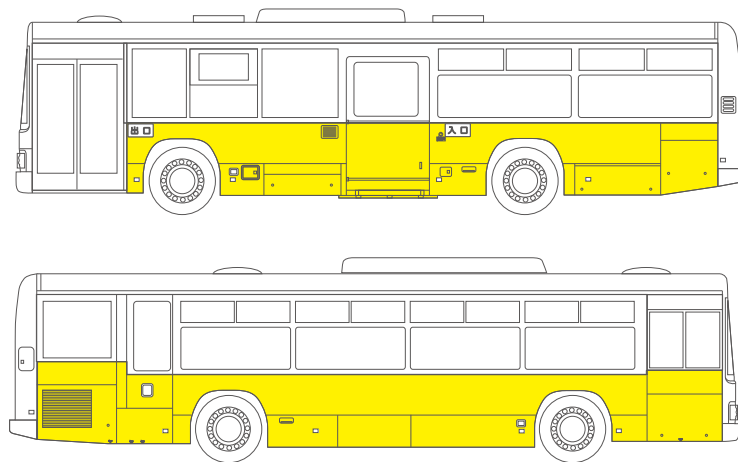

■ 後部ステッカー広告

POINT

◎掲出位置が高く後続車からもよく目立つ
単価が安いので数多く掲出できる

■ 掲出位置 ※イメージ

■ サイズ H200mm × W800mm

■ 後部ステッカー 10台 年間プラン

※ 料金はお問合せ下さい

■ 両面ステッカー(1車両1枚付)広告

POINT

- ◎車内面は視線の高さに掲出、
接触時間が長い。
車外面は知名度UPに！

車内面

車外面

■ 掲出位置 ※イメージ

■ サイズ H200mm × W500mm

■ 両面ステッカー(1車両1枚付) 10台 年間プラン

※ 料金はお問合せ下さい

※取付位置の指定はできません。

■ 低床シートカラー全3面広告

POINT

◎話題性バツゲン！
ダイナミックな展開で強いインパクトをのこす

■ 掲出位置 ※イメージ

※窓下のみ

■ 低床シートカラー全3面 1台 年間プラン

※ 料金はお問合せ下さい

■ 低床シートカラー側面広告

POINT

◎サイズが大きいので強いインパクトをあたえ
とくに駅前・交差点での注目度UP！

■ 掲出位置 ※イメージ

※バス側面窓下ボディ(歩道側・車道側) いづれか 1面
※バス型によりサイズが変わる場合がございます。

■ 低床シートカラー側面 1台 年間プラン

※ 料金はお問合せ下さい

※注)ロングタイプの製作費は