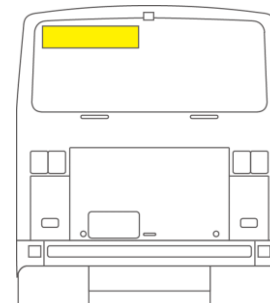

■ 後部ステッカー広告

POINT

◎掲出位置が高く後続車からもよく目立つ
単価が安いので数多く掲出できる

■ 掲出位置 ※イメージ

■ サイズ H200mm × W800mm

■ 後部ステッカー 10台 年間プラン

※ 料金はお問合せ下さい

■ 両面ステッカー(1車両1枚付)広告

POINT

- ◎車内面は視線の高さに掲出、
接触時間が長い。
車外面は知名度UPに！

車内面

車外面

■ 掲出位置 ※イメージ

■ サイズ H200mm × W500mm

■ 両面ステッカー(1車両1枚付) 10台 年間プラン

※ 料金はお問合せ下さい

※取付位置の指定はできません。

■ 低床シートカラー全3面広告

POINT

◎話題性バツゲン！
ダイナミックな展開で強いインパクトをのこす

■ 掲出位置 ※イメージ

※窓下のみ

■ 低床シートカラー全3面 1台 年間プラン

※ 料金はお問合せ下さい

■ 低床シートカラー側面広告

POINT

◎サイズが大きいので強いインパクトをあたえ
とくに駅前・交差点での注目度UP！

■ 掲出位置 ※イメージ

※バス側面窓下ボディ(歩道側・車道側) いづれか 1面
※バス型によりサイズが変わる場合がございます。

■ 低床シートカラー側面 1台 年間プラン

※ 料金はお問合せ下さい

※注)ロングタイプの製作費は