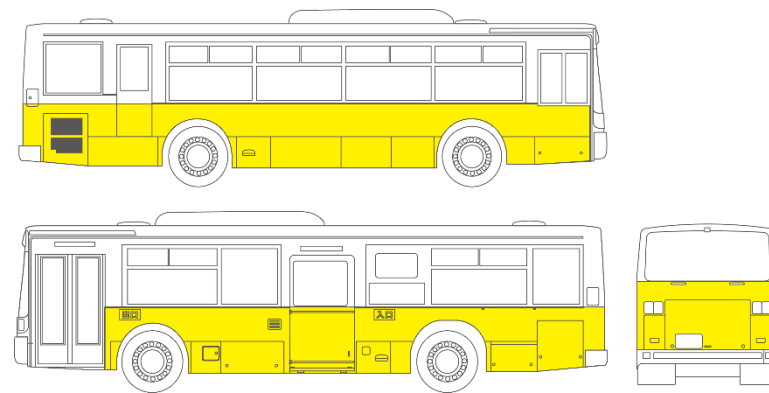

■ 後部ステッカー広告

POINT

◎掲出位置が高く後続車からもよく目立つ
単価が安いので数多く掲出できる

■ 掲出位置 ※イメージ

■ サイズ H200mm × W800mm

■ 後部ステッカー 10台 年間プラン

※ 料金はお問合せ下さい

■ 両面ステッカー(1車両1枚付)広告

POINT

- ◎車内面は視線の高さに掲出、
接触時間が長い。
車外面は知名度UPに！

車内面

車外面

■ 掲出位置 ※イメージ

■ サイズ H200mm × W500mm

■ 両面ステッカー(1車両1枚付) 10台 年間プラン

※ 料金はお問合せ下さい

※取付位置の指定はできません。

■ 低床シートカラー全3面広告

POINT

◎話題性バツゲン！
ダイナミックな展開で強いインパクトをのこす

■ 掲出位置 ※イメージ

※窓下のみ

■ 低床シートカラー全3面 1台 年間プラン

※ 料金はお問合せ下さい

■ 低床シートカラー側面広告

POINT

◎サイズが大きいので強いインパクトをあたえ
とくに駅前・交差点での注目度UP！

■ 掲出位置 ※イメージ

※バス側面窓下ボディ(歩道側・車道側) いづれか 1面
※バス型によりサイズが変わる場合がございます。

■ 低床シートカラー側面 1台 年間プラン

※ 料金はお問合せ下さい

※注)ロングタイプの製作費は